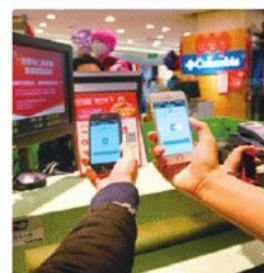

### 智能穿戴 应用案例

连接智能手机多功能  
成为用户的私人助手

智能水杯具有饮水提醒，  
水质检测等功能

利用通信让医护人员  
监测使用者测量数据

实现自行车互联  
给人们带来安全方便

## 应用领域3.【移动支付】

POS机、信息采集终端、物流靶枪等

降低通信成本，控制终端用量

客户可以灵活定义终端的用量，并通过平台算法，降低10%-30%的通信综合成本，同时针对员工使用部分，可以让员工自行付费使用

### 移动支付 应用案例

POS机通过网络，实现电子资金自动转账

指纹采集终端可用于居民身份证指纹采集

移动支付用于生活缴费、电费、水费等

实现物流运输,存储,包装,装卸等一体化