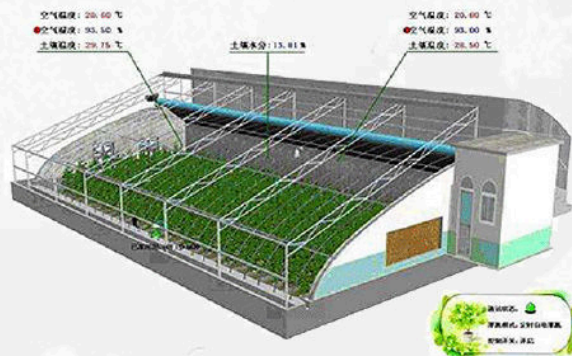

应用领域7.【智慧农业】

远程大棚监控、畜牧物联网和智能节水灌溉系统等

解决用户通信续费，降低厂商通信成本

以移动智能识别作为生产环节信息采集的解决方案，操作便利，集成化程度高。真正实现“智慧城市”、“物联网”、“移动电子商务”等行业应用改练。