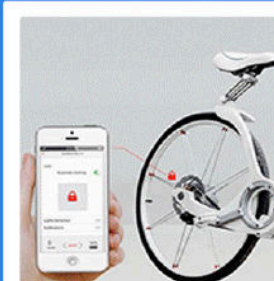

### 车联网 应用案例

车辆信息远程监控与  
管理系统

车道级位置监控  
为行车安全提供保障

智能导航行车  
五合一多功能一体  
后视镜、大屏导航器  
行车记录仪等装置

OBD智能充电  
解放点烟器，优化车内空间，提供持久电力  
OBD车载诊断系统  
随时监控车辆运行状况

## 应用领域2.【智能穿戴】

智能手表、智能水杯、智能血压计、智能自行车等

解决用户通信续费 降低厂商通信成本

厂商在赠送一定额度的流量后，可以定义新的季度或年度流量套餐，让用户继续购买续费使用。

同时针对赠送部分的流量，可以进行总量控制，以减少通信成本。

### 智能穿戴 应用案例

连接智能手机多功能  
成为用户的私人助手

智能水杯具有饮水提醒，  
水质检测等功能

利用通信让医护人员  
监测使用者测量数据

实现自行车互联  
给人们带来安全方便

## 应用领域3.【移动支付】

POS机、信息采集终端、物流靶枪等

降低通信成本，控制终端用量

客户可以灵活定义终端的用量，并通过平台算法，降低10%-30%的通信综合成本，同时针对员工使用部分，可以让员工自行付费使用